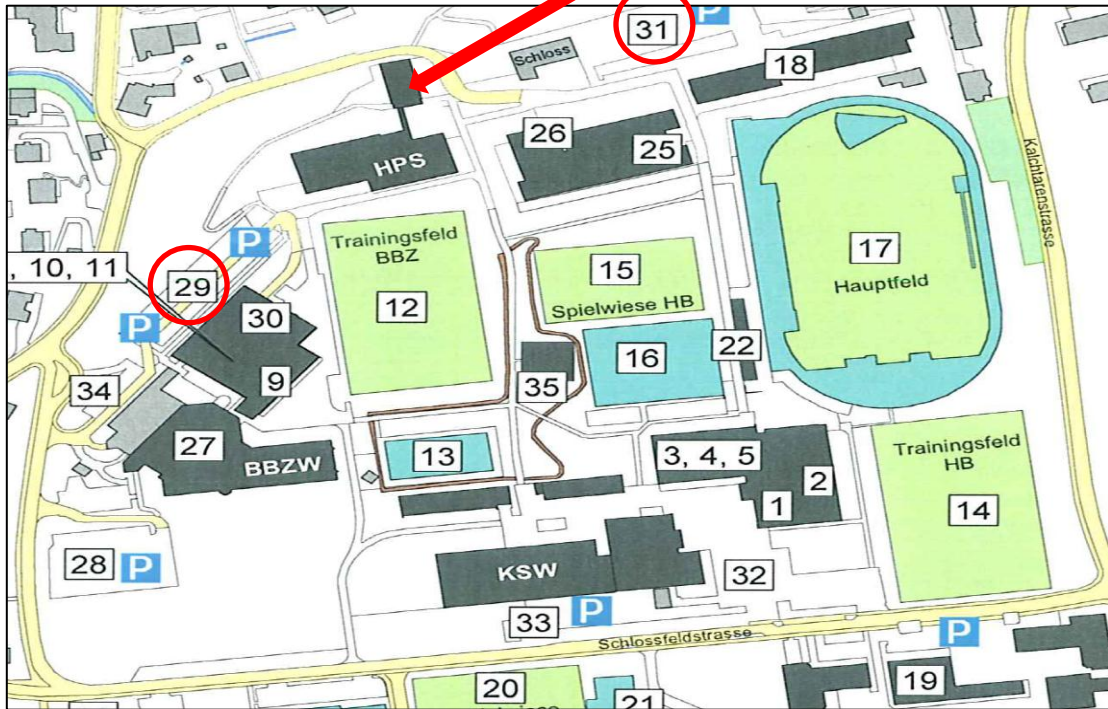

Anreise Coach Point Willisau

Theorieraum „Schlossschür“

→Parkplätze: BBZW (Nr. 29) oder Schloss (Nr. 31)